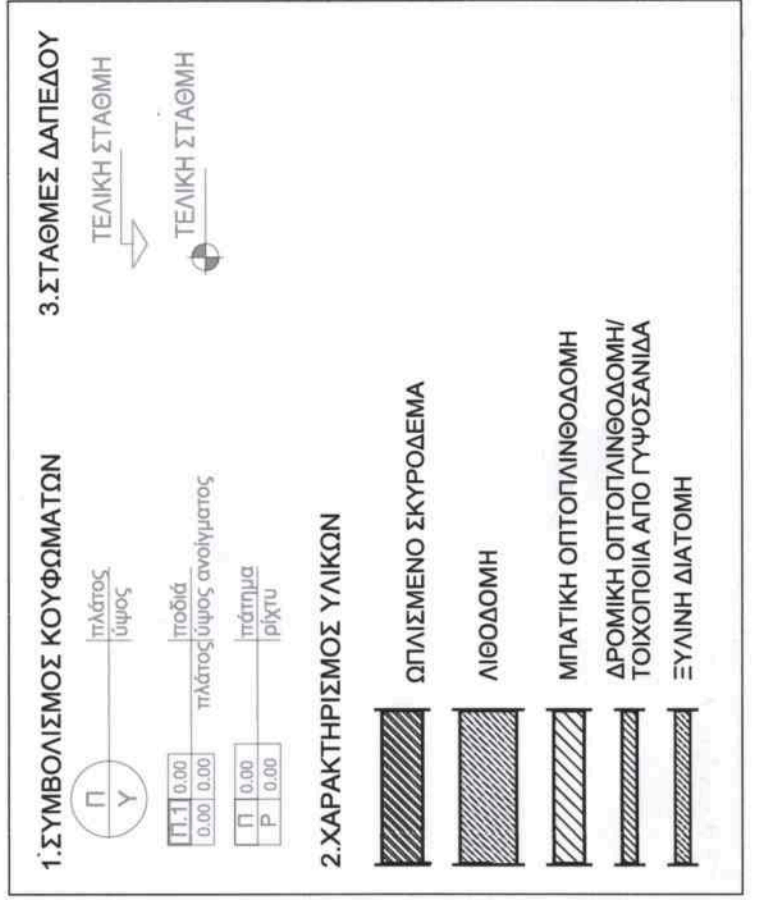

ΧΟΡΗΓΕΙΤΑΙ ΚΑΤΟΠΙΝ ΑΙΤΗΜΑΤΟΣ

ΕΛΕΝΙ ΚΑΟΥΝΙ  
22/11/2024 09:35

ΚΑΤΟΨΗ ΙΣΟΓΕΙΟΥ

ΚΑΤΟΨΗ ΥΠΟΓΕΙΟΥ